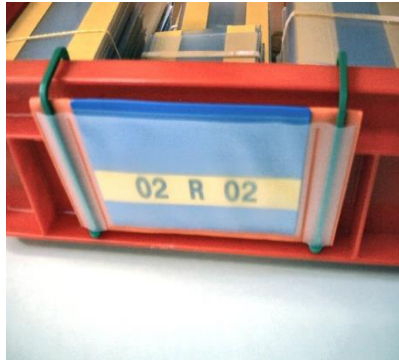

Pochette à crochets sur bac plastique