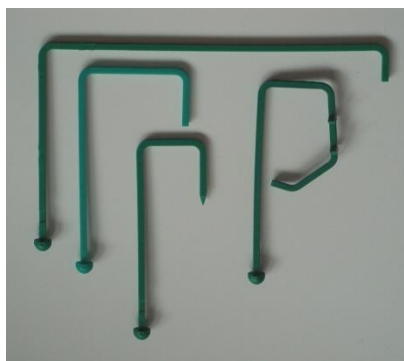

Réf.	Désignation	Dimensions mm x mm	Coloris	Prix unitaire en HT CHF				
				1 à 49	>50	>100	>300	> 500
463	Pochette à crochets A5 + poche de 50 mm	295 x 148	Vert	7,77	5,18	4,96	4,83	4,80
363	Pochette à crochets A5 renforcée	295 x 148	Vert	9,77	6,52	6,22	6,06	4,93
360	Pochette à crochets A5 renforcée soudée	295 x 148	Vert	9,77	6,52	6,32	6,16	6,13
132	Etiquette carton A5 pour réf. 63, 463, 363, 360	210 x 150	Blanc	1,09	0,73	0,53	0,40	0,37
125	Pochette à crochets, 4A paysage	390 x 260	Vert	11,49	7,66	7,46	7,30	7,28
290	Pochette à crochets, 4A portrait	299 x 305	Vert	9,76	6,50	6,31	6,14	6,12
279	Crochets standards POM	95 x 25 x 30	Vert					
281	Plus Value par pochette pour crochets	95 x 45 x 30	Vert	0,04	0,04	0,04	0,04	0,04
280	Plus Value par pochette pour crochets	95 x 150 x 15	Vert	0,23	0,23	0,23	0,23	0,23
279k	Plus Value par pochette pour crochets à crans	95 x 25 x 35	Vert	0,25	0,25	0,25	0,25	0,25
	Crochets "Métallique" acier zingué							
8	Plus Value par pochette pour crochets	95 x 25 x 30	Gris	0,40	0,40	0,40	0,40	0,40
219	Plus Value par pochette pour crochets	95 x 45 x 30	Gris	0,41	0,41	0,41	0,41	0,41
220	Plus Value par pochette pour crochets	95 x 150 x 15	Gris	0,61	0,61	0,61	0,61	0,61

Crochets POM